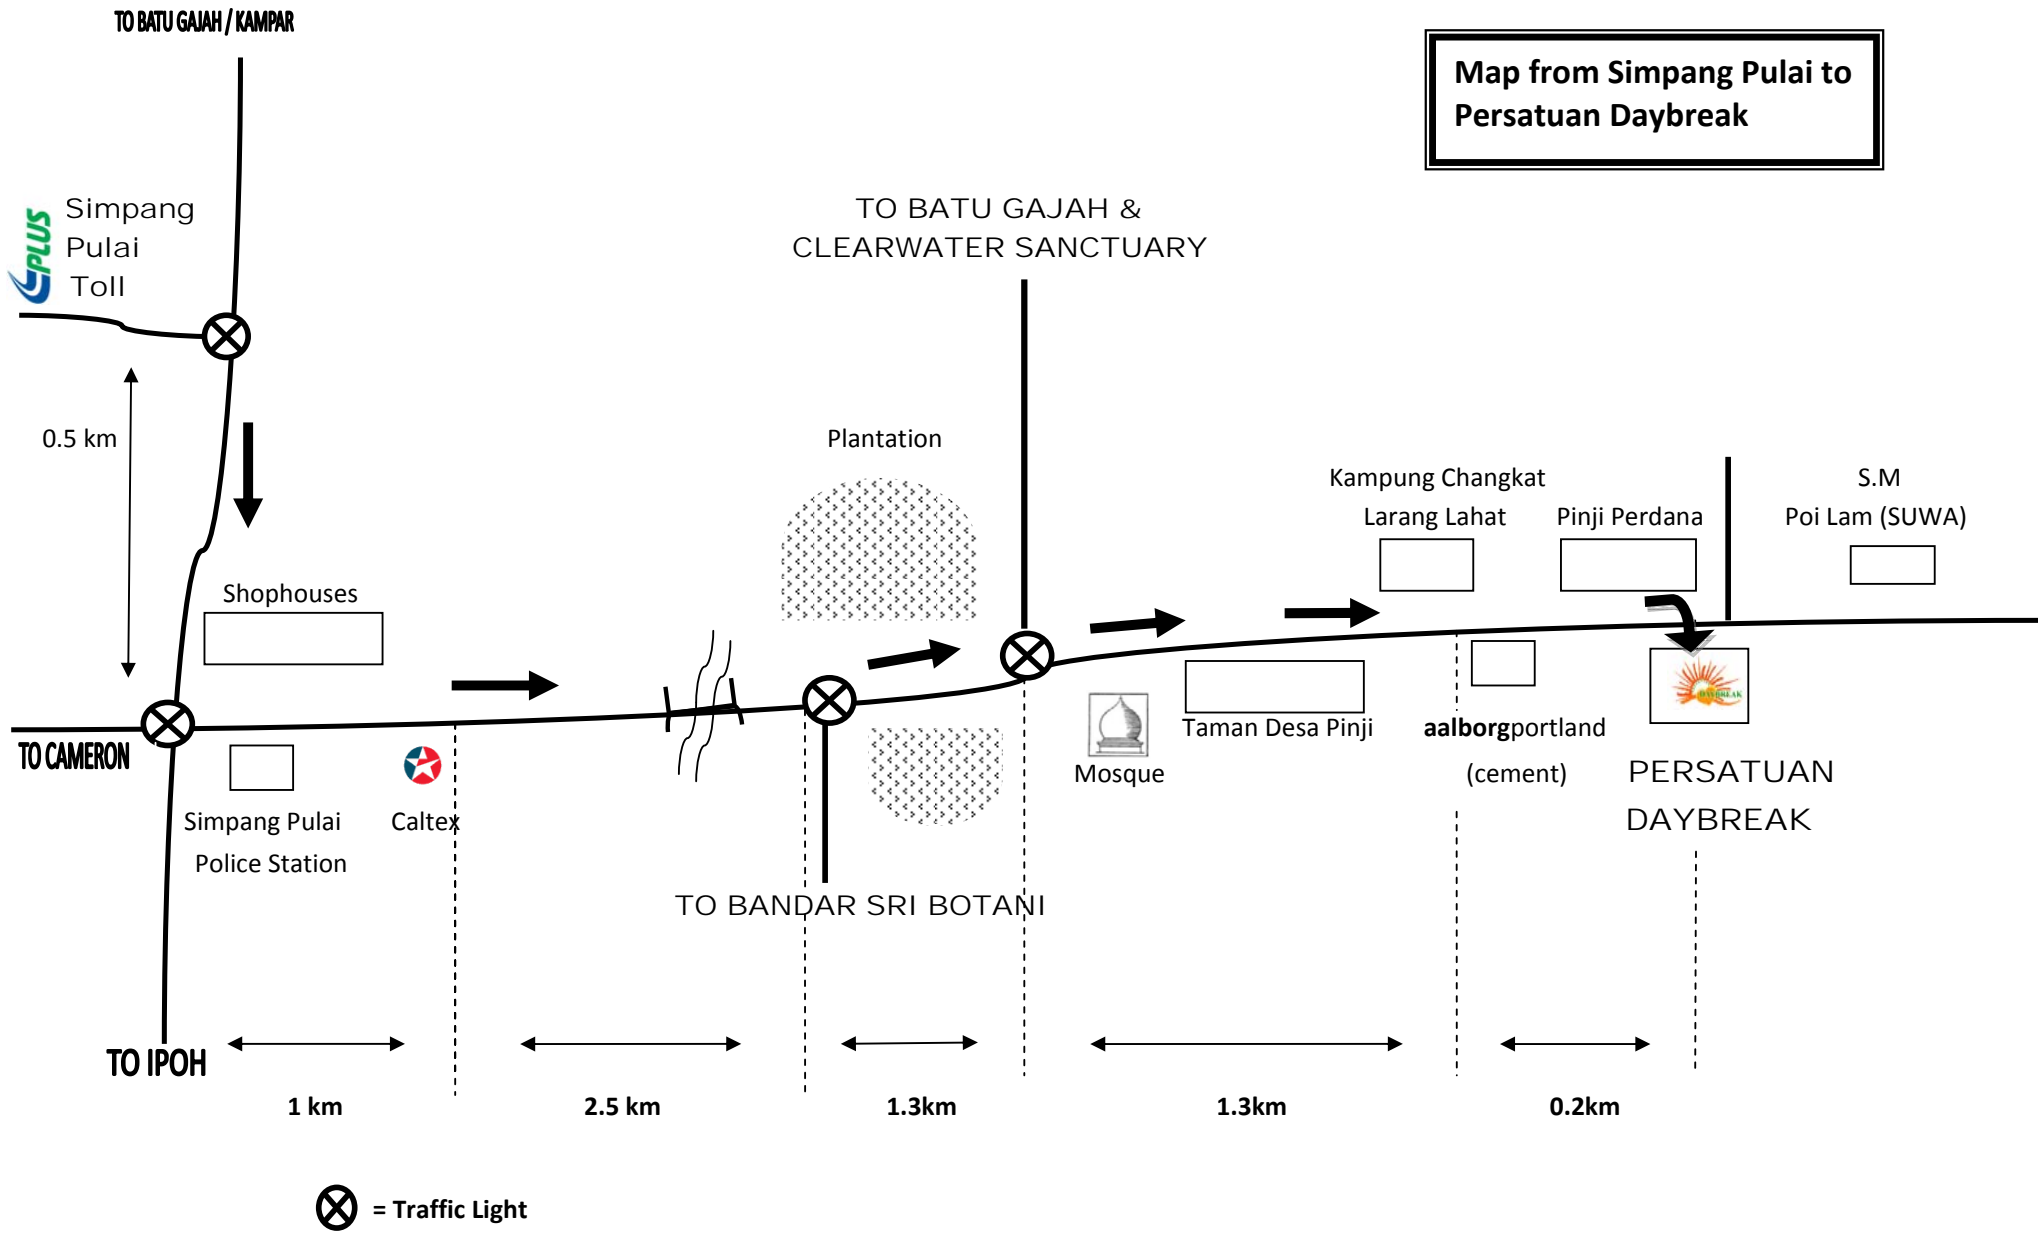

Map from Simpang Pulai to Persatuan Daybreak

PERSATUAN DAYBREAK untuk Kebajikan Orang-Orang Cacat, Kinta, Perak. Lot 75242, Jalan Pulai, RPT Pengkalan Pegoh, 31500 Lahat.

Tel: 05-3235908/05-3235909 Email : info@daybreak.org.my